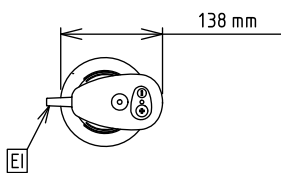

Felülnézet

Elektromos

Tápfeszültség:

600388 (BP7565) 220-240 V/1 ph/50/60 Hz

Felvett teljesítmény:

0.75 kW

Összes Watt:

0.75 kW

Kapacitás:

Kapacitás (max.):

290 Litre

Technikai információ:

Külső méretek, szélesség:

138 mm

Külső méretek, mélység:

120 mm

Külső méretek, magasság:

965 mm

Szállítási súly:

5.97 kg

Szár hossz:

65 cm