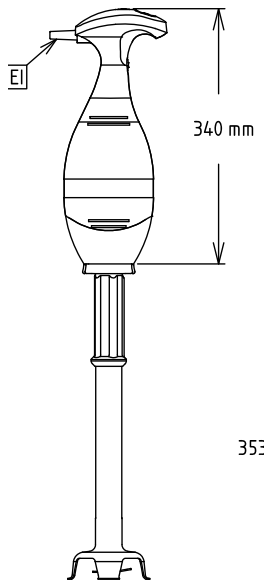

Oldalnézet

EI = Elektromos csatlakozás

Elektromos

Tápfeszültség:

600388 (BP7565) 220-240 V/1 ph/50/60 Hz

Felvett teljesítmény:

0.75 kW

Összes Watt:

0.75 kW

Kapacitás:

Kapacitás (max.):

290 Litre

Technikai információ:

Külső méretek, szélesség:

138 mm

Külső méretek, mélység:

120 mm

Külső méretek, magasság:

965 mm

Szállítási súly:

5.97 kg

Szár hossz:

65 cm