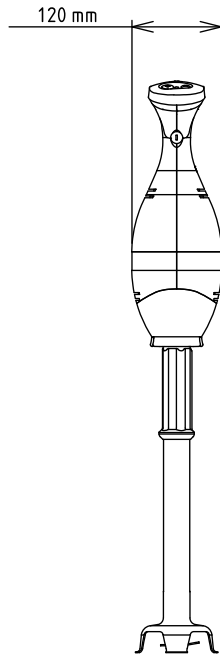

Előlnézet

EI = Elektromos csatlakozás

Elektromos

Tápfeszültség:

600388 (BP7565) 220-240 V/1 ph/50/60 Hz

Felvett teljesítmény:

0.75 kW

Összes Watt:

0.75 kW

Kapacitás:

Kapacitás (max.):

290 Litre

Technikai információ:

Külső méretek, szélesség:

138 mm

Külső méretek, mélység:

120 mm

Külső méretek, magasság:

965 mm

Szállítási súly:

5.97 kg

Szár hossz:

65 cm